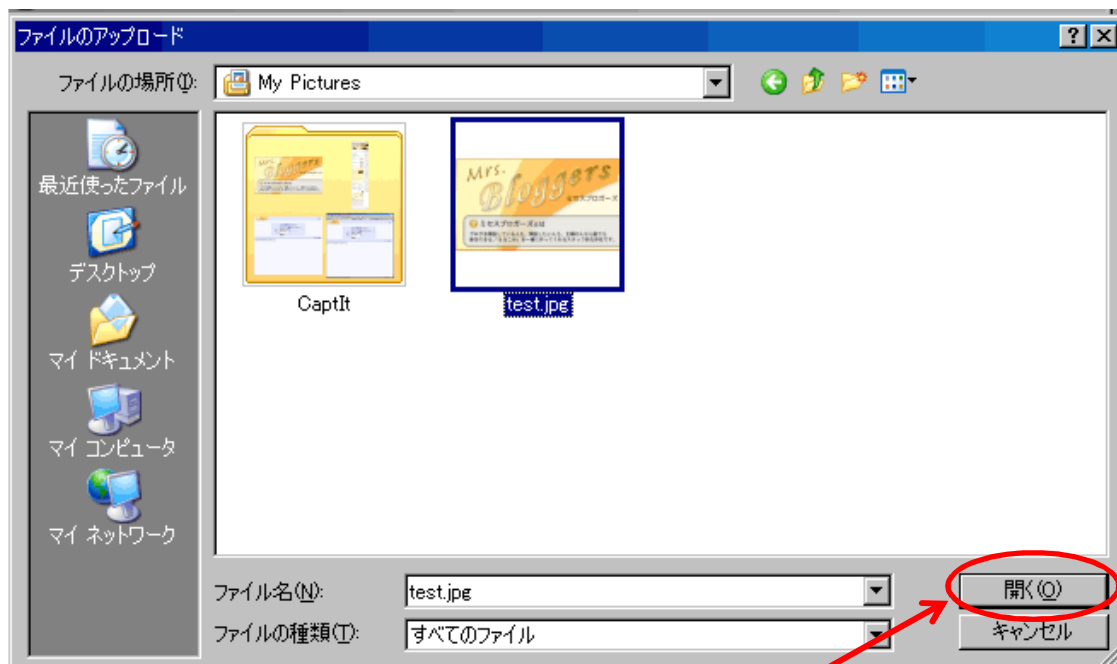

このウインドウを閉じる

ファイル管理

アップロード

現在のディスク使用量	170KB / 102,400KB
ファイルタイトル	____
アップロードファイル選択 *	____ 参照...

アップロード

アップロードできる画像の形式はjpeg, gif, png(8ビット形式)です。
ファイル名に日本語(バイト文字)が含まれるファイルはアップロードできません。

「参照」をクリック

ファイル一覧

表示件数 10件表示 全1件(1~1件目を表示)

画像の回り込み ☒ しない ☐ 左 ☐ 右

削除	タイトル	ファイル名	容量	種類	登録日時	画像/リンク	サムネイル
☐	No Title	kichijoji200_150.jpg	56KB	jpg	2009/03/11 10:52	コピー	コピー

全1件(1~1件目を表示)

ページの先頭へ戻る このウインドウを閉じる

さらに小さいウインドウが立ち上がります

パソコンに取り込んである、アップしたい画像を選んで、「開く」をクリックします